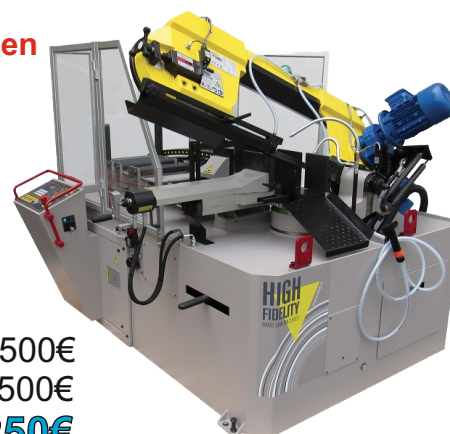

Jupiter + CN

Scie à ruban automatique avec avance automatique et réglage en continu de la vitesse du ruban

Ruban: 3300 x 27 x 0,9
Branchement: 400V triphasé (1,5kW)

Coupes (mm):	0°:	Ø260	260 x 260	260 x 310
	45°:	Ø260	260 x 260	120 x 290
	60°:	Ø180	180 x 180	90 x 190

net à 26.500€

Transport et écolage

2.500€

Prix action, transport et écolage compris

25.250€