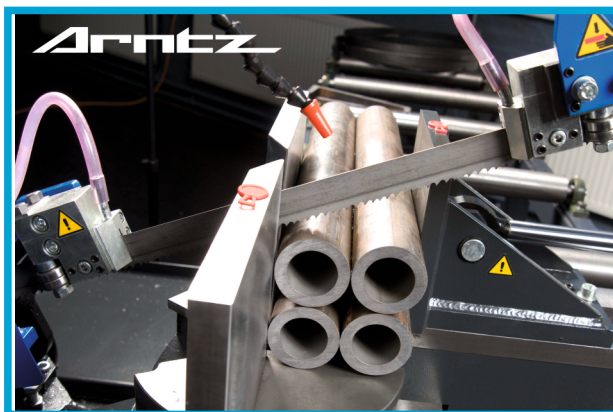

Action: à l'achat de (même longueur, même denture)

5 rubans, recevez **une remise de 10%**
10 rubans, recevez **une remise de 20%**